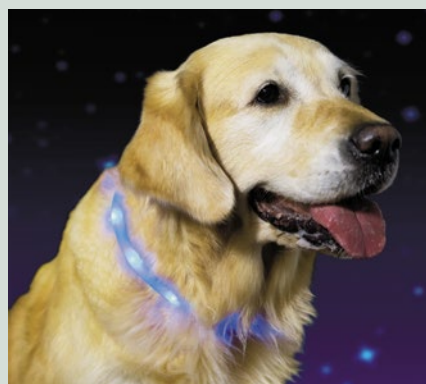

Błyszczące obroże

z zawieszka i dzwoneczkiem, różne kolory, obwód szyi 22-28 cm, tylko **8,99**

Szeleszczące poduszki dla kotów

z kocimiętka, tylko **8,99**

Chrupiące poduszeczki

różne rodzaje, zawartość: 125 g, tylko **4,-** (1 kg = 32,-)

Drapaki dla kotów XXL
wymiary: ok. 50 x 40 x 100 cm,
tylko **79,99**

WYSOKOŚĆ: OK. 100 CM

Dla naszych czworonożnych przyjaciół

Kryjówki dla kotów
filcowe, wymiowana poduszka,
wymiary: ok. 40 x 33 cm,
tylko **39,99**

Zabawki pluszowe dla psów
różne rodzaje,
wysokość: ok. 35 cm, tylko **19,99**

Przekąski premium
różne rodzaje,
zawartość: 100 g, tylko **8,99**

Ciastka dla psów
różne rodzaje,
zawartość: 400 g, tylko

3,49

(1 kg = 8,73)

DOPASOWYWANIE DO OBWODU SZYI I KABEL ŁADUJĄCY USB

Obroże LED
kabel ładujący, tylko **19,99**

Piłki świetlne
świecą w ciemności,
Ø: ok. 6 cm, tylko **8,99**

Kryjówki dla kotów

pluszowe, wymiowana poduszka, dostępne także w kolorze szarym, wymiary: ok. 41 x 35 x 26 cm, tylko

39,99

ODPORNE NA ZADRAPANIA I WODĘ

DO STOSOWANIA WEWNĄTRZ I NA ZEWNĄTRZ

NADAJĄCE SIĘ DO PRANIA

Legowiska
wymiary: ok. 100 x 70 x 13 cm, tylko

79,99