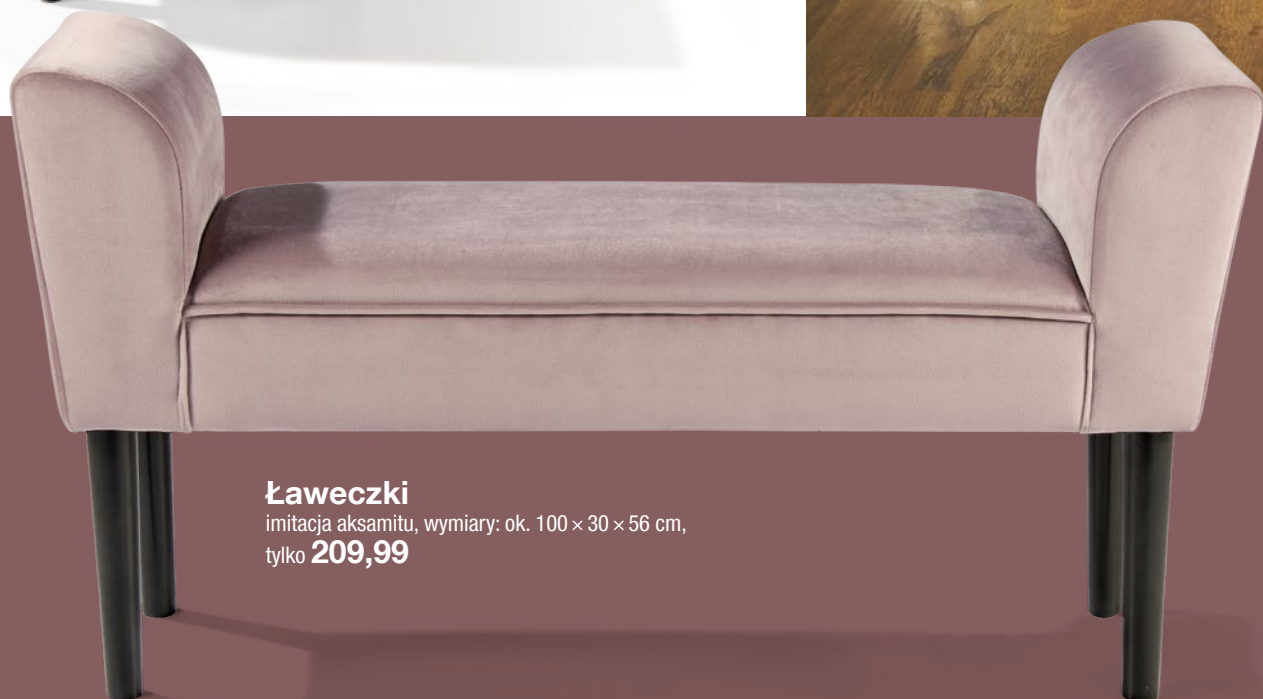

Taborety
imitacja aksamitu,
wymiary: ok.
35 x 34 cm

tylko 79,99

Komody
imitacja aksamitu,
wymiary: ok. 52 x 48 x 41 cm,
tylko **129,99**

Ławeczki
imitacja aksamitu, wymiary: ok. 100 x 30 x 56 cm,
tylko **209,99**