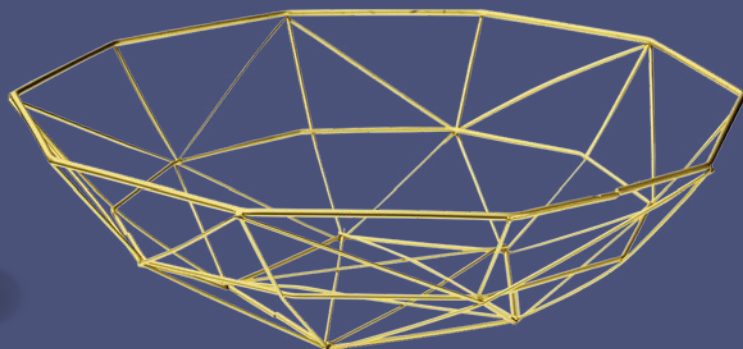

5 Poduszki
z nitką brokatową, dostępne
także w kolorze złamanej bieli
i szarym, wymiary: ok. 40 × 40 cm,
tylko **19,99**

6 Dywaniki
z nitką brokatową, dostępne
także w kolorze złamanej bieli
i szarym, wymiary: ok. 60 × 90 cm,
tylko **39,99**

od **19,99**

**Świeczniki na tealighty
w kształcie gwiazdy**
wymiary: ok. 9,5 × 8 cm,
tylko **8,99**

Latarenki
wymiary: ok. 9 × 10 cm, tylko **12,99**
wymiary: ok. 11 × 15 cm, tylko **24,99**

Metalowe koszyki
wymiary: ok. 11,5 × 38 × 40 cm,
tylko **14,99**

Dekoracyjne jabłka
wymiary: ok. 12 × 10 cm, tylko **12,99**
wymiary: ok. 14 × 12 cm, tylko **19,99**

1 Porcelanowe wazony
wymiary: ok. 12 × 7 × 7 cm, tylko **8,99**

2 Świeczniki na tealighty
wymiary: ok. 7,5 × 7,5 cm, tylko **6,99**